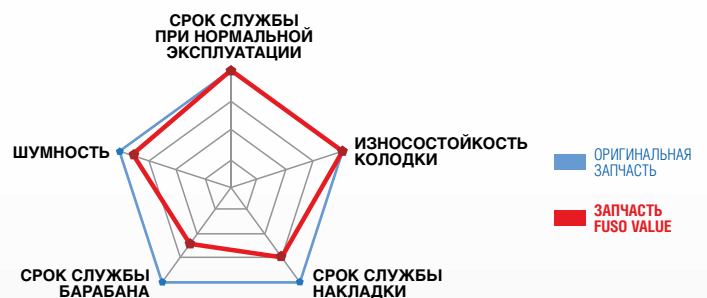

ВЫГОДА
до 93%

КАЧЕСТВЕННЫЕ ЗАПЧАСТИ ПО ВЫГОДНОЙ ЦЕНЕ!

FUSO
VALUE PARTS

ФИЛЬТРЫ

ФИЛЬТР МАСЛЯНЫЙ

Артикул оригинальной запчасти	Артикул FUSO VALUE	Цена FUSO VALUE	Выгода
ME228898	QY010012	1 477	32,8%

ФИЛЬТРУЮЩИЙ ЭЛЕМЕНТ ВОЗДУШНОГО ФИЛЬТРА

Артикул оригинальной запчасти	Артикул FUSO VALUE	Цена FUSO VALUE	Выгода
ME423319	QY000001	2 809	24,8%

ТОРМОЗНЫЕ КОЛОДКИ (КОМПЛЕКТ НА 1 ОСЬ)

Артикул оригинальной запчасти	Артикул FUSO VALUE	Цена FUSO VALUE	Выгода
МК528946	QY002019	9 453	62,1%

ТОРМОЗНЫЕ НАКЛАДКИ (КОМПЛЕКТ ДЛЯ ПЕРЕКЛЕПКИ НА 1 ОСЬ)

Артикул оригинальной запчасти	Артикул FUSO VALUE	Цена FUSO VALUE	Выгода
МК528681	QY002005	6 105	44,0%

ЛАМПА ПЕРЕДНЕЙ ФАРЫ

Артикул оригинальной запчасти	Артикул FUSO VALUE	Цена FUSO VALUE	Выгода
MH056061	QY012032	393	93,0%