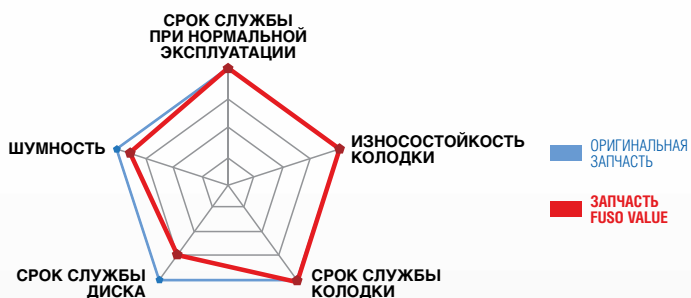

Артикул оригинальной запчасти	Артикул FUSO VALUE	Цена FUSO VALUE	Выгода
ME423319	QY000001	2 809	24,8%

ТОРМОЗНЫЕ КОЛОДКИ (КОМПЛЕКТ НА 1 ОСЬ)

Артикул оригинальной запчасти	Артикул FUSO VALUE	Цена FUSO VALUE	Выгода
МК528946	QY002019	9 453	62,1%

ТОРМОЗНЫЕ НАКЛАДКИ (КОМПЛЕКТ ДЛЯ ПЕРЕКЛЕПКИ НА 1 ОСЬ)

Артикул оригинальной запчасти	Артикул FUSO VALUE	Цена FUSO VALUE	Выгода
МК528681	QY002005	6 105	44,0%

ЛАМПА ПЕРЕДНЕЙ ФАРЫ

Артикул оригинальной запчасти	Артикул FUSO VALUE	Цена FUSO VALUE	Выгода
MH056061	QY012032	393	93,0%