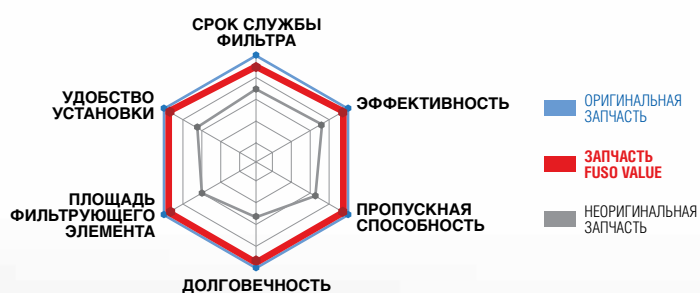

ВЫГОДА
до 93%

КАЧЕСТВЕННЫЕ ЗАПЧАСТИ ПО ВЫГОДНОЙ ЦЕНЕ!

FUSO
VALUE PARTS

ФИЛЬТРЫ

ФИЛЬТР МАСЛЯНЫЙ

Артикул оригинальной запчасти	Артикул FUSO VALUE	Цена FUSO VALUE	Выгода
ME228898	QY010012	1 477	32,8%

ФИЛЬТРУЮЩИЙ ЭЛЕМЕНТ ВОЗДУШНОГО ФИЛЬТРА