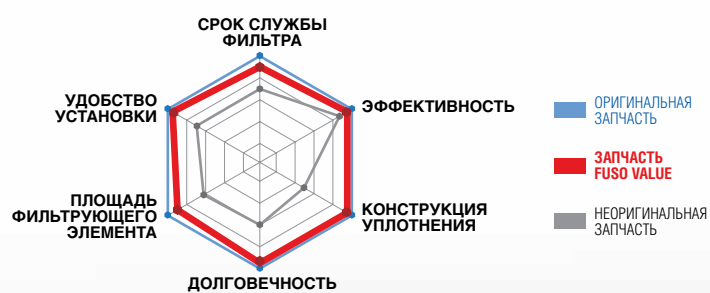

ФИЛЬТРУЮЩИЙ ЭЛЕМЕНТ ВОЗДУШНОГО ФИЛЬТРА

Артикул оригинальной запчасти	Артикул FUSO VALUE	Цена FUSO VALUE	Выгода
ME423319	QY000001	2 809	24,8%